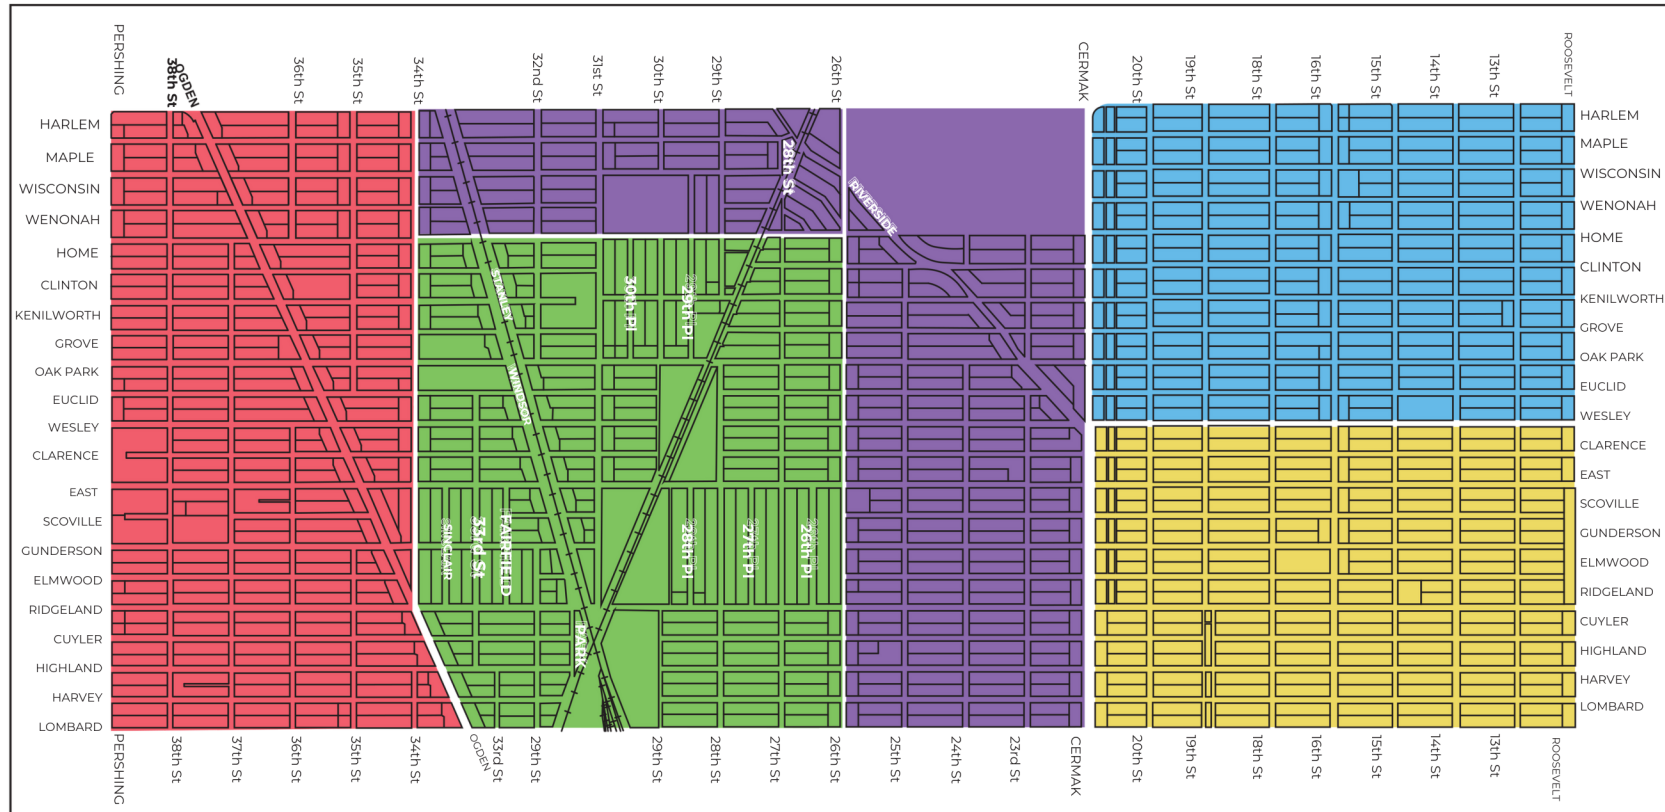

Waste Collection Days - Días de Colección de Basura

Días de Colección en Berwyn Lunes - Viernes

Todos los artículos/contenedor deben estar listos para su colección antes de las 6AM en su día designado para recibir servicio.

1. LEYENDA
2. LUNES
   - MARTES
   - MIERCOLES
   - JUEVES
   - VIERNES
   - CONTORNOS DE LAS MANZANAS (DISTRITOS) DE LA CIUDAD
   - FERROCARRILES

Comuníquese con SBC para programar una colección **GRATUITA** de electrodomésticos y/o desechos electrónicos o peligrosos en su puerta **con previo aviso.**

Correo electrónico: Berwyn@sbcwastesolutions.com
Atención al Cliente: (312) 522-1115
www.sbcwastesolutions.com/Berwyn