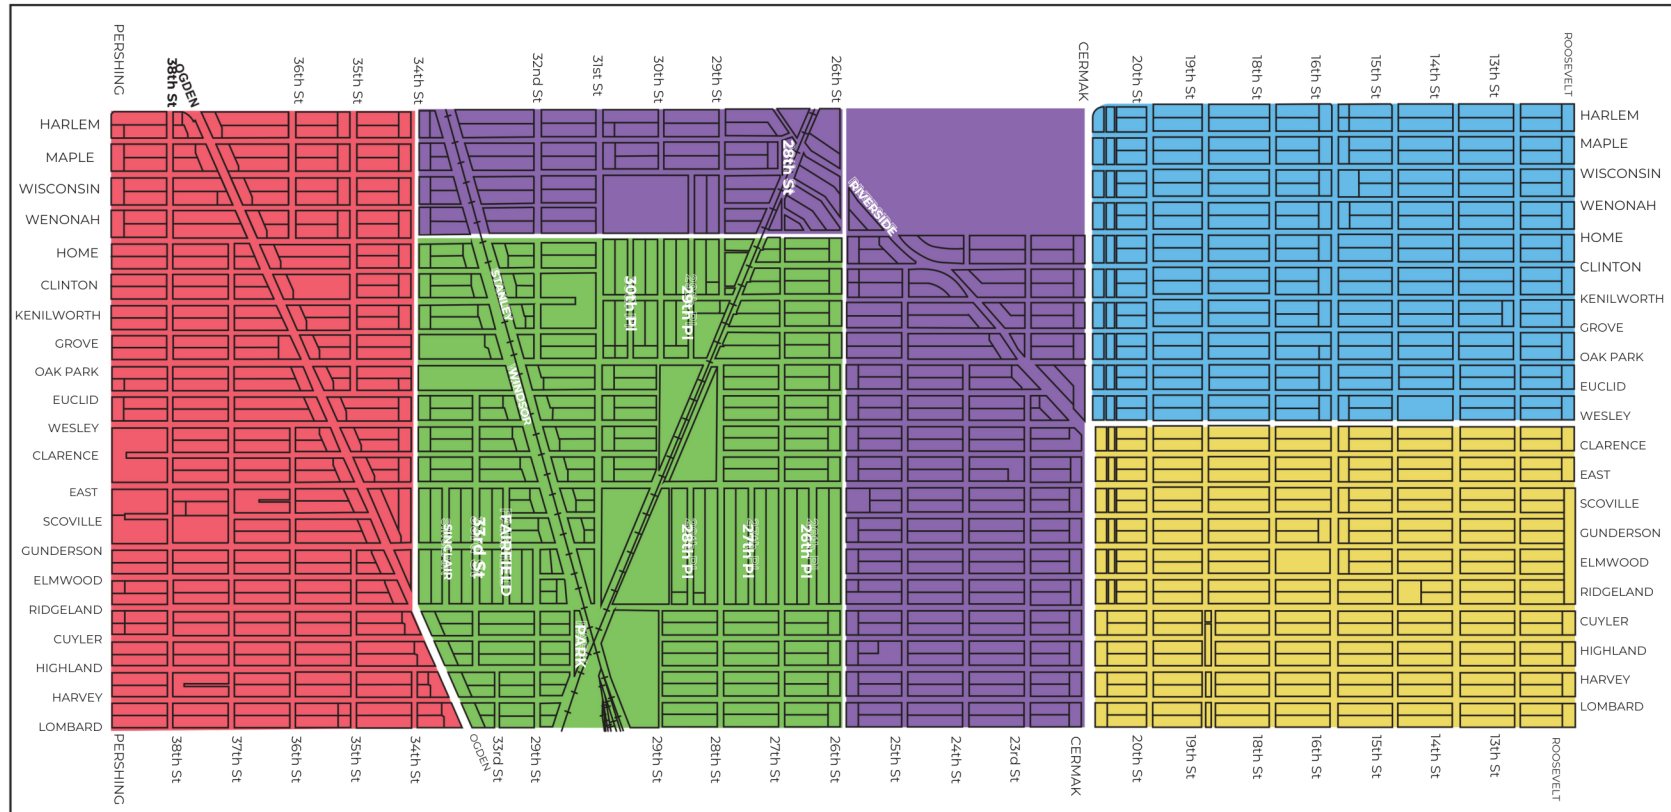

Waste Collection Days - Dias de Coleccion de Basura

Berwyn Collection Days Monday - Friday

All items/carts must be placed out for collection by 6AM on your designated day to be serviced.

- LEGEND:
- MONDAY
 - TUESDAY
 - WEDNESDAY
 - THURSDAY
 - FRIDAY
 - CITY BLOCK OUTLINES
 - RAILROADS

Disclaimer: This map is for reference only. Data provided is derived from multiple sources. The City of Berwyn disclaims all responsibility for the accuracy or completeness of the data shown herein. Sources: Waste Collection Days and City Block Outlines- The City of Berwyn. Railroads - Illinois Department of Transportation

Waste Collection Days - Días de Colección de Basura

Días de Colección en Berwyn Lunes - Viernes

Todos los artículos/contenedor deben estar listos para su colección antes de las 6AM en su día designado para recibir servicio.

- LEYENDA
- LUNES
 - MARTES
 - MIERCOLES
 - JUEVES
 - VIERNES
 - CONTORNOS DE LAS MANZANAS (DISTRITOS) DE LA CIUDAD
 - FERROCARRILES

Descargo de responsabilidad: este mapa es solo para referencia. Los datos proporcionados se derivan de múltiples fuentes. La Ciudad de Berwyn renuncia a toda responsabilidad por la exactitud o integridad de los datos aquí mostrados. Fuentes: Días de recolección de residuos y contornos de cuadras de la ciudad: la ciudad de Berwyn. Ferrocarriles - Departamento de Transporte de Illinois